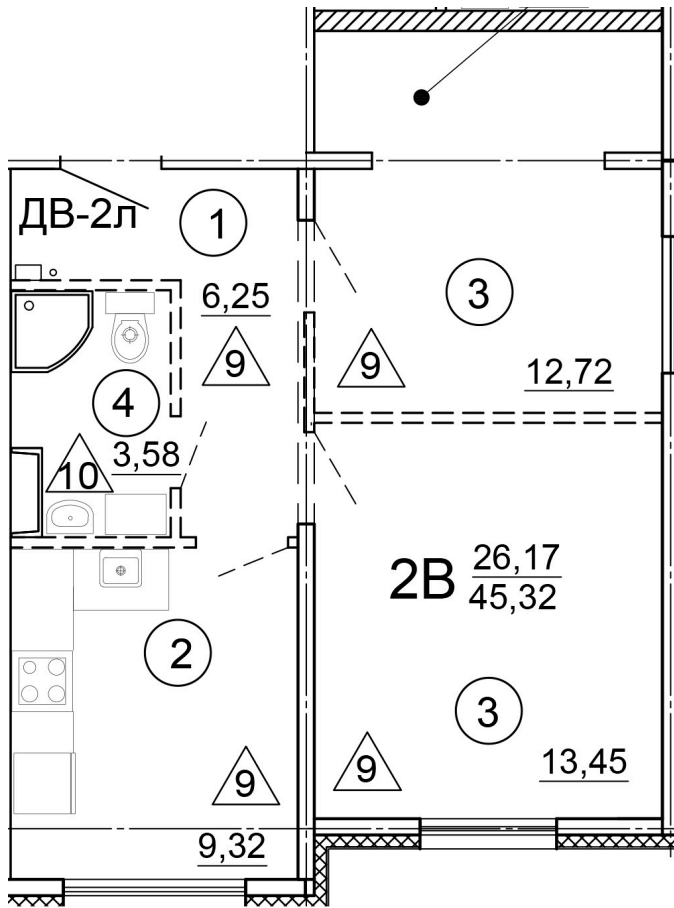

Тверь, ул. Медовая 1Б, поз. 15

8(4822)750-110  
[www.dsktver.ru](http://www.dsktver.ru)

Работаем по предварительной  
записи

Площадь:	45.32 м <sup>2</sup>
Этаж:	3
Очередь строительства:	15
Номер на площадке:	6
Дата сдачи:	Дом сдан