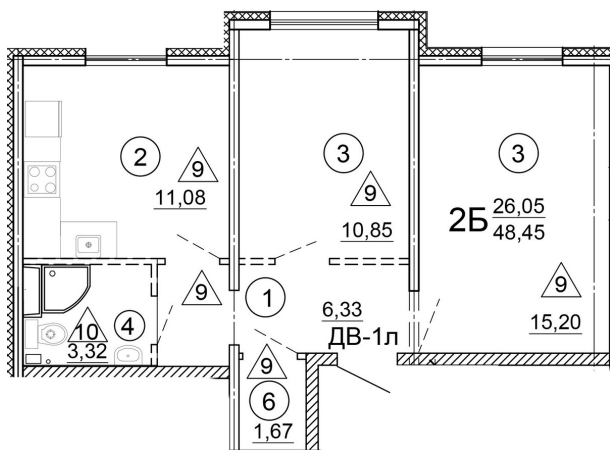

Тверь, ул. Медовая 1Б, поз. 15

8(4822)750-110
www.dsktver.ru

Работаем по предварительной
записи

Площадь:	48.45 м ²
Этаж:	3
Очередь строительства:	15
Номер на площадке:	7
Дата сдачи:	Дом сдан

Для заметок:
