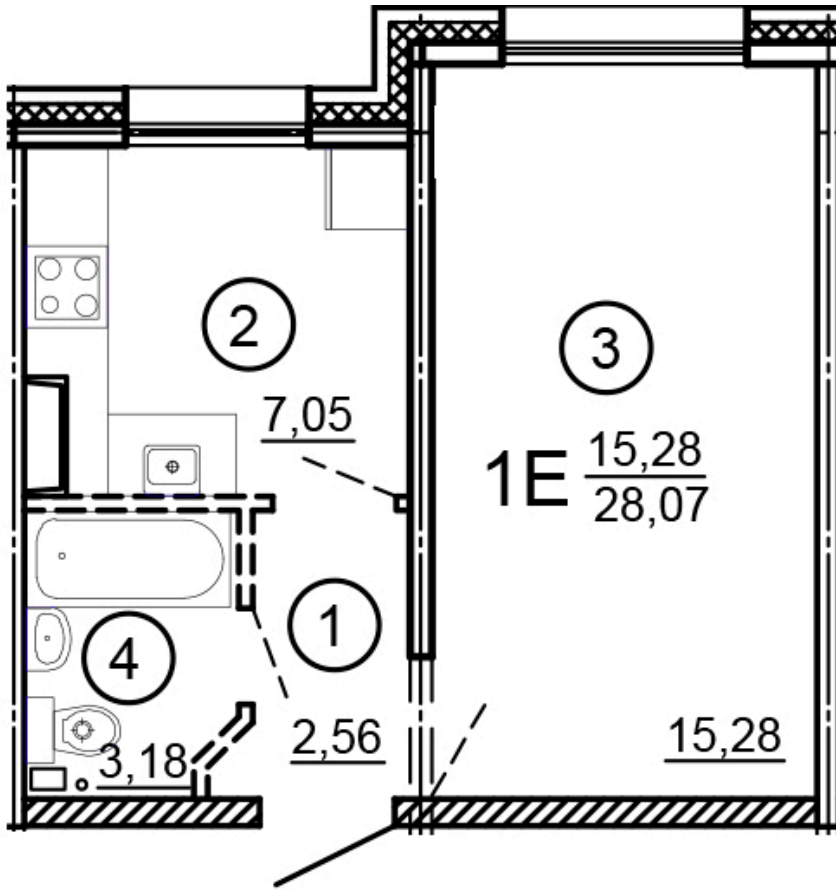

Тверь, ул. Медовая 1Б, поз. 15

8(4822)750-110
www.dsktver.ru

Работаем по предварительной
записи

Площадь:	28.07 м ²
Этаж:	4
Очередь строительства:	15
Номер на площадке:	1
Дата сдачи:	Дом сдан

Для заметок:
