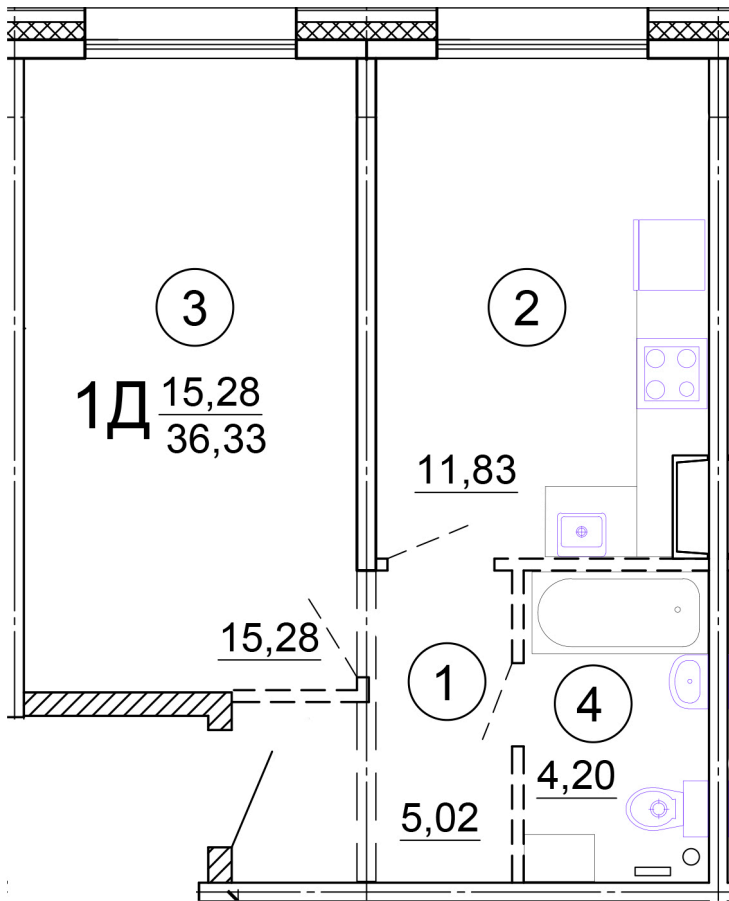

Тверь, ул. Медовая 1Б, поз. 15

8(4822)750-110
www.dsktver.ru

Работаем по предварительной
записи

Площадь:	36.33 м ²
Этаж:	4
Очередь строительства:	15
Номер на площадке:	2
Дата сдачи:	Дом сдан

Для заметок:
