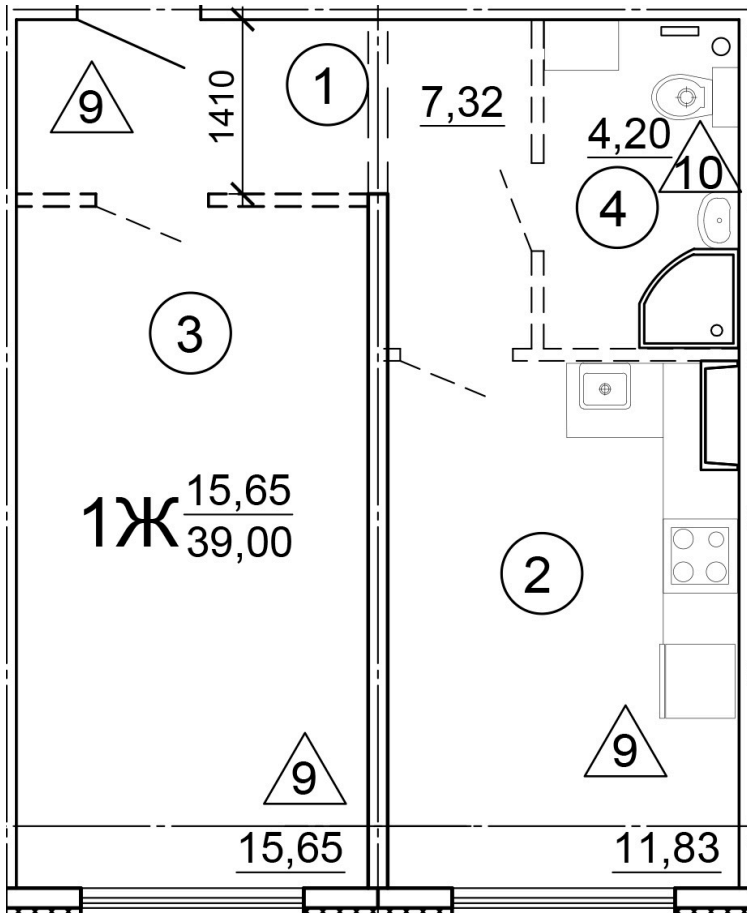

Тверь, ул. Медовая 1Б, поз. 15

8(4822)750-110
www.dsktver.ru

Работаем по предварительной
записи

Площадь:	39.00 м ²
Этаж:	4
Очередь строительства:	15
Номер на площадке:	3
Дата сдачи:	Дом сдан

Для заметок:
