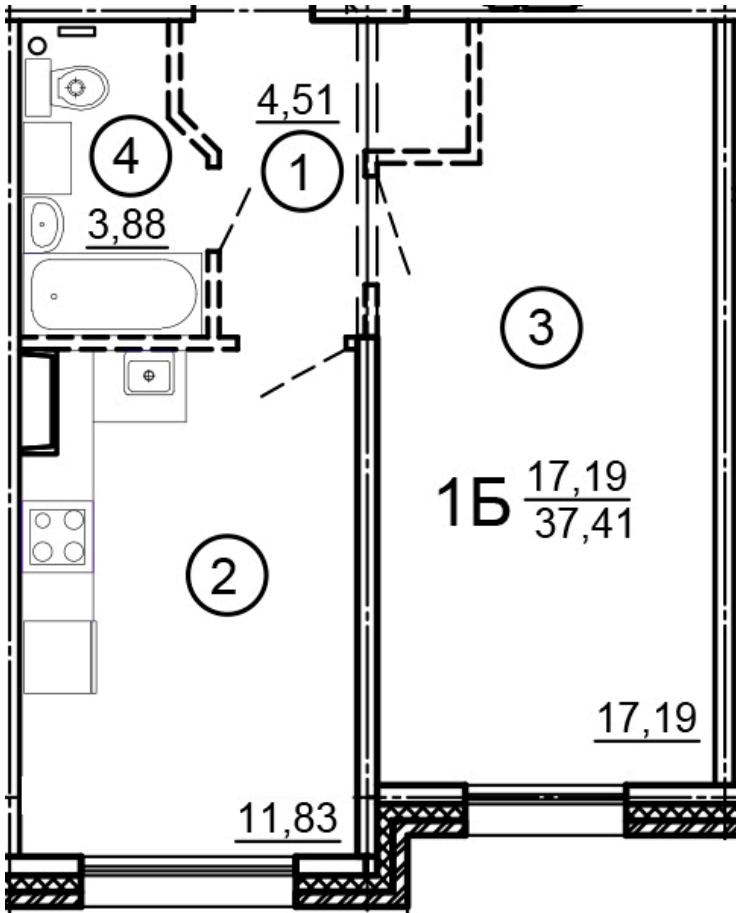

Тверь, ул. Медовая 1Б, поз. 15

8(4822)750-110  
[www.dsktver.ru](http://www.dsktver.ru)

Работаем по предварительной  
записи

Площадь:	37,41 м <sup>2</sup>
Этаж:	4
Очередь строительства:	15
Номер на площадке:	5
Дата сдачи:	Дом сдан