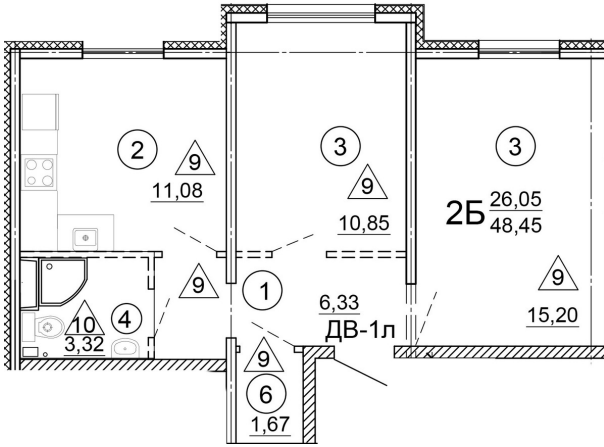

Тверь, ул. Медовая 1Б, поз. 15

8(4822)750-110
www.dsktver.ru

Работаем по предварительной
записи

Площадь: 48,45 м²

Этаж: 4

Очередь строительства: 15

Номер на площадке: 7

Дата сдачи: Дом сдан