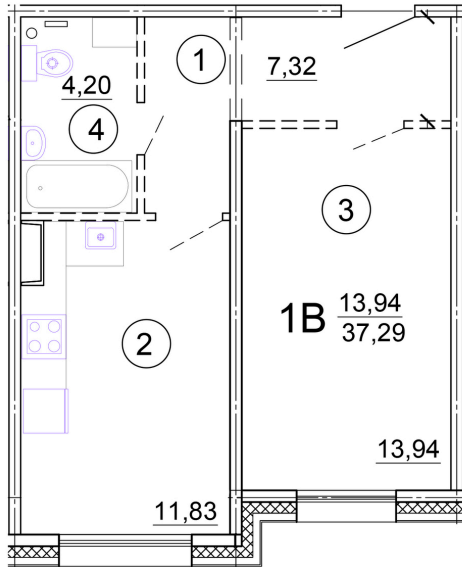

Тверь, ул. Медовая 1Б, поз. 16

8(4822)750-110
www.dsktver.ru

Работаем по предварительной
записи

Площадь:	37,29 м ²
Этаж:	3
Очередь строительства:	16
Номер на площадке:	4
Дата сдачи:	Дом сдан

Для заметок:
