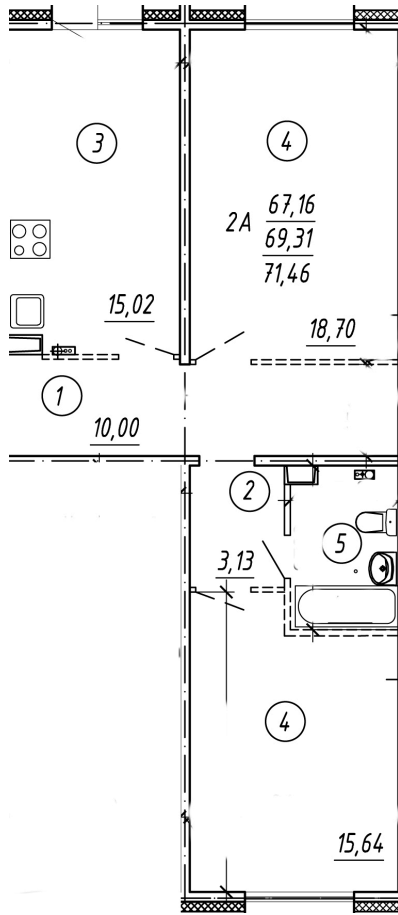

Тверь, ул. Новочеркасская, поз.
1

+7(4822)75-01-10
www.dsktver.ru

Пн. – Пт.: с 10.00 до 19.00
Субб. - Вс.: с 10.00 до 17.00

Площадь:	71.46 м ²
Этаж:	13
Очередь строительства:	1
Номер на площадке:	1
Дата сдачи:	Дом сдан

План этажа:

Для заметок: