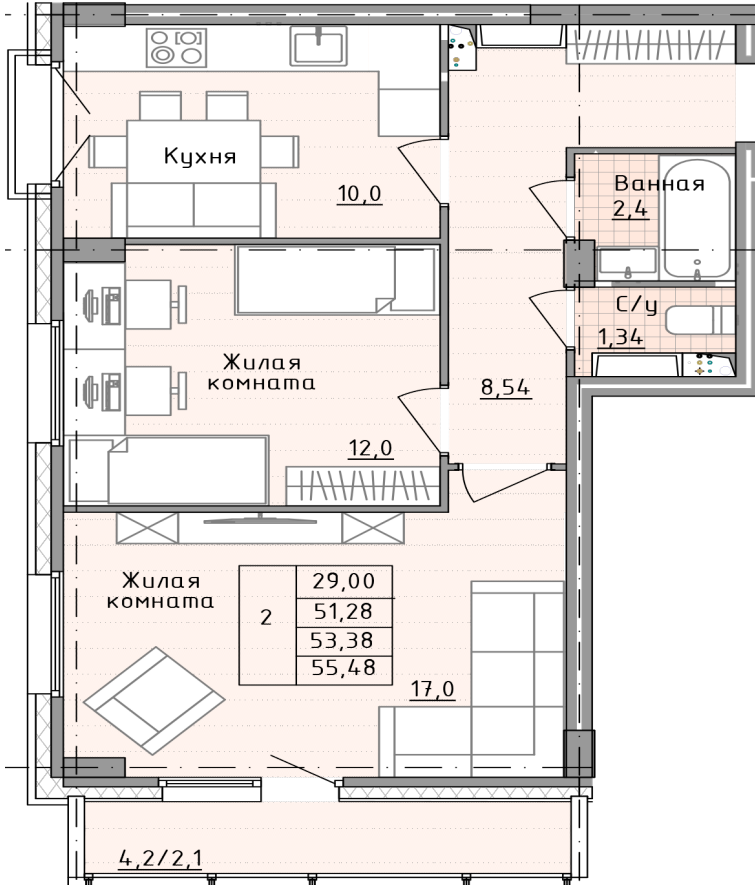

Солнечногорский район,
деревня Голубое, Тверецкий
проезд 17, поз. 5

8(926) 264-11-11
www.dsktver.ru

Пн. – Вс.: с 09.00 до 21.00

Площадь:	55.50 м ²
Этаж:	2
Очередь строительства:	5
Номер на площадке:	14
Дата сдачи:	Дом сдан