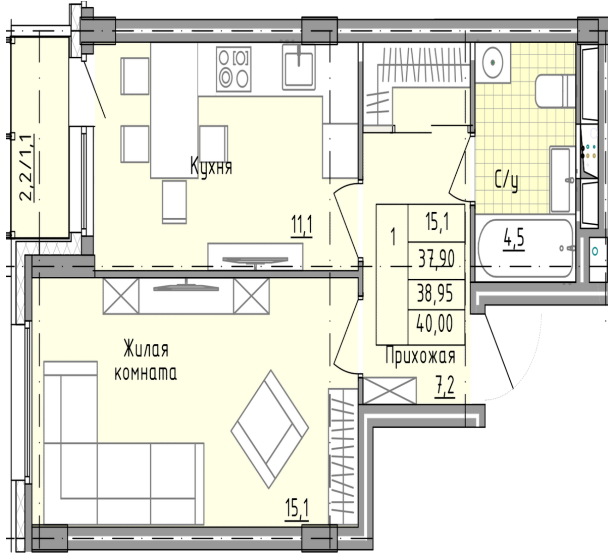

Солнечногорский район,
деревня Голубое, Тверецкий
проезд 17, поз. 5

8(926) 264-11-11
www.dsktver.ru

Пн. — Вс.: с 09.00 до 21.00

Площадь:	40.10 м ²
Этаж:	10
Очередь строительства:	5
Номер на площадке:	8
Дата сдачи:	Дом сдан