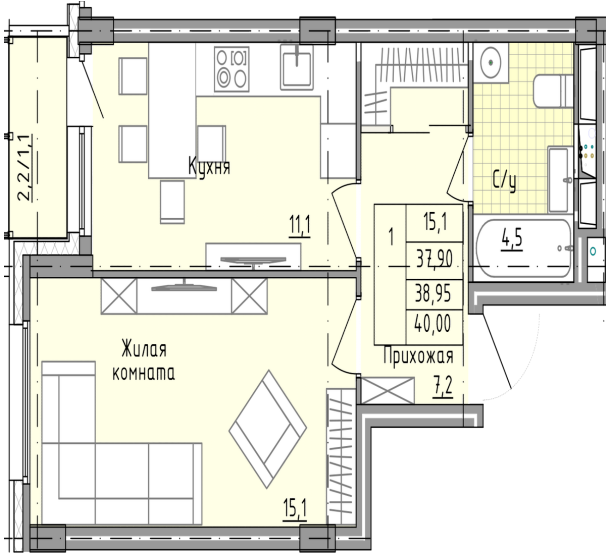

Солнечногорский район,
деревня Голубое, Тверецкий
проезд 17, поз. 5

8(926) 264-11-11
www.dsktver.ru

Пн. — Вс.: с 09.00 до 21.00

Площадь: 40.10 м²

Этаж: 11

Очередь строительства: 5

Номер на площадке: 3

Дата сдачи: Дом сдан