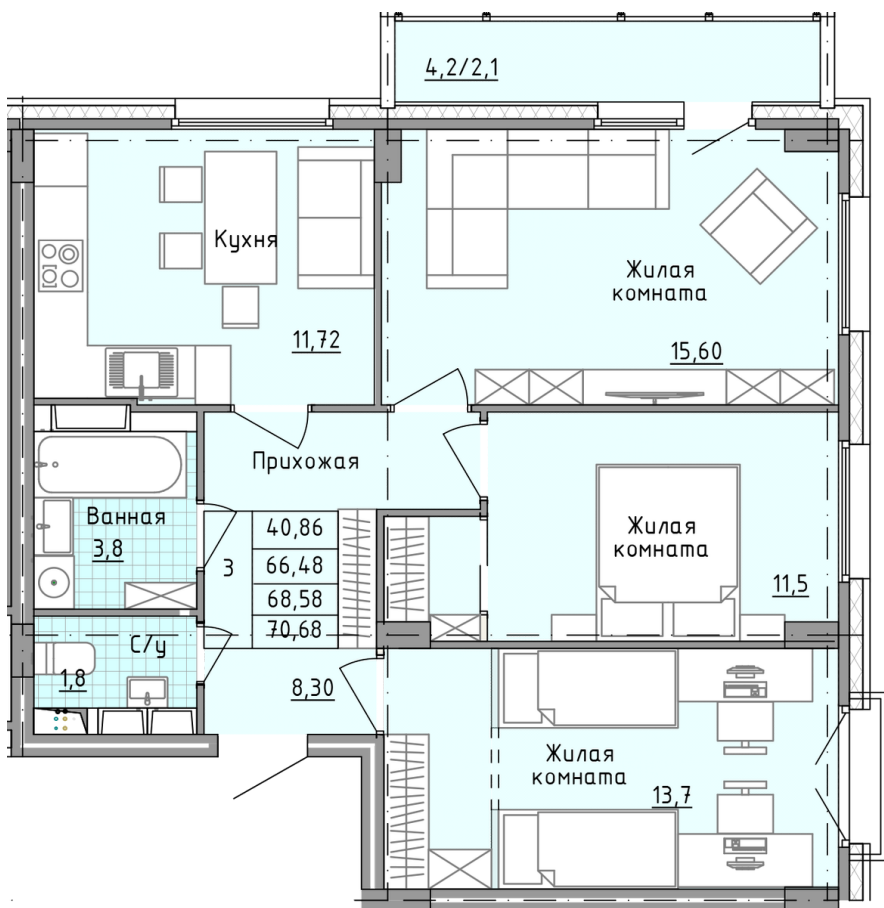

Солнечногорский район,
деревня Голубое, Тверецкий
проезд 17, поз. 5

8(926) 264-11-11
www.dsktver.ru

Пн. — Вс.: с 09.00 до 21.00

Площадь: 70.70 м²

Этаж: 11

Очередь строительства: 5

Номер на площадке: 5

Дата сдачи: Дом сдан