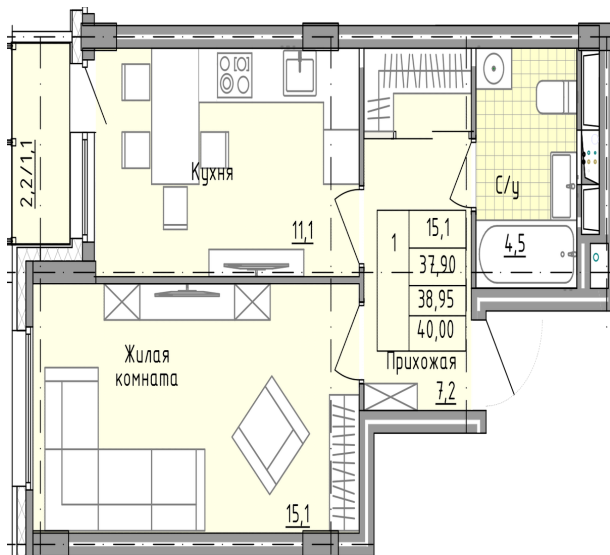

Солнечногорский район,
деревня Голубое, Тверецкий
проезд 17, поз. 5

8(926) 264-11-11
www.dsktver.ru

Пн. — Вс.: с 09.00 до 21.00

Площадь:	40.10 м ²
Этаж:	13
Очередь строительства:	5
Номер на площадке:	3
Дата сдачи:	Дом сдан