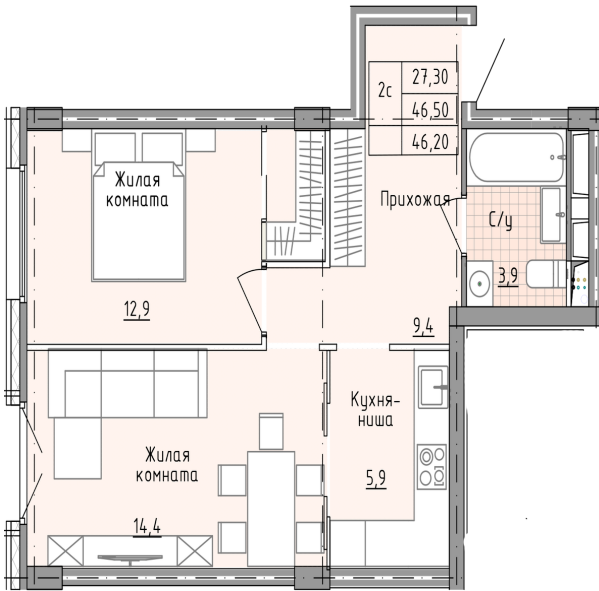

Солнечногорский район,
деревня Голубое, Тверецкий
проезд 17, поз. 5

8(926) 264-11-11
www.dsktver.ru

Пн. — Вс.: с 09.00 до 21.00

Площадь:	46.50 м ²
Этаж:	14
Очередь строительства:	5
Номер на площадке:	9
Дата сдачи:	Дом сдан