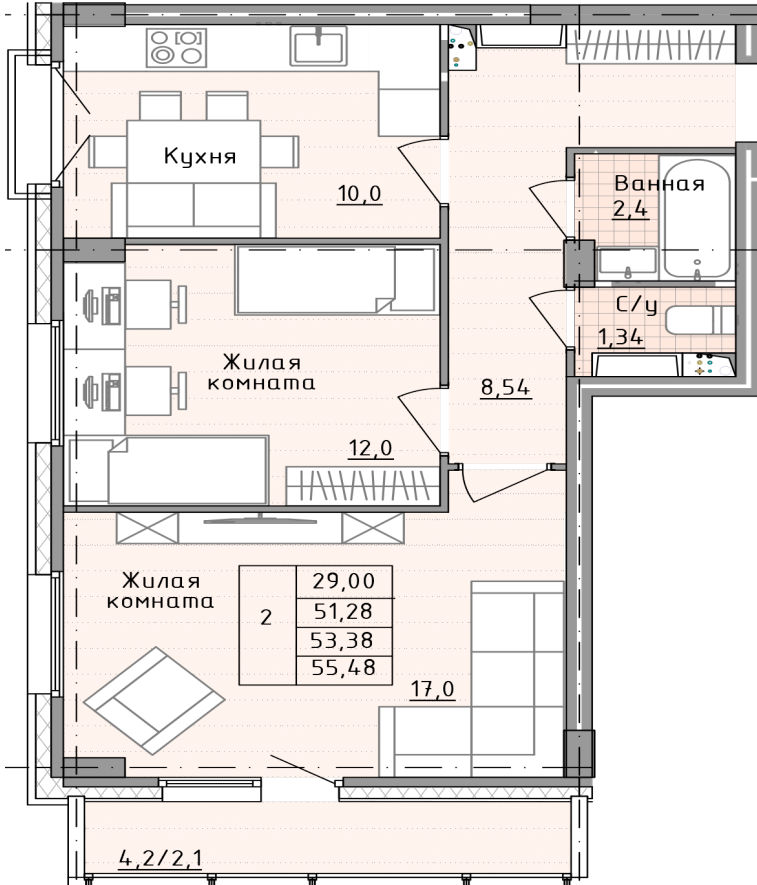

Солнечногорский район,  
деревня Голубое, Тверецкий  
проезд 17, поз. 5

8(926) 264-11-11  
[www.dsktver.ru](http://www.dsktver.ru)

Пн. – Вс.: с 09.00 до 21.00

Площадь:	55.50 м <sup>2</sup>
Этаж:	14
Очередь строительства:	5
Номер на площадке:	14
Дата сдачи:	Дом сдан