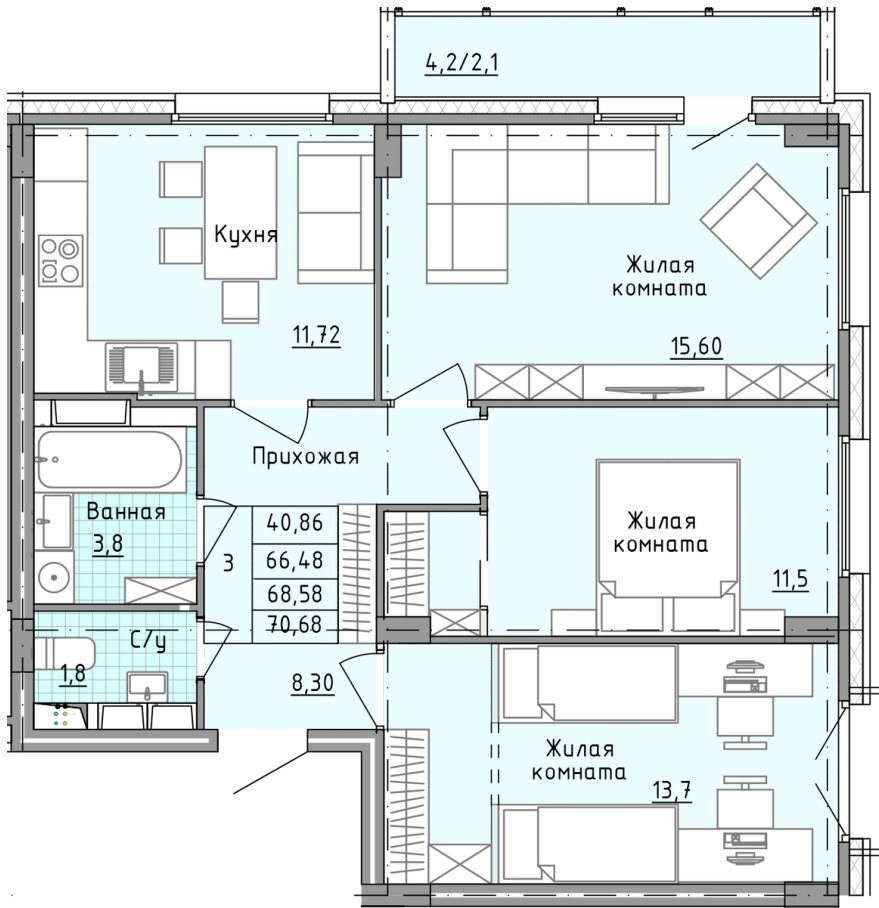

Солнечногорский район,
деревня Голубое, Тверецкий
проезд 17, поз. 5

8(926) 264-11-11
www.dsktver.ru

Пн. — Вс.: с 09.00 до 21.00

Площадь: 70.60 м²

Этаж: 15

Очередь строительства: 5

Номер на площадке: 6

Дата сдачи: Дом сдан