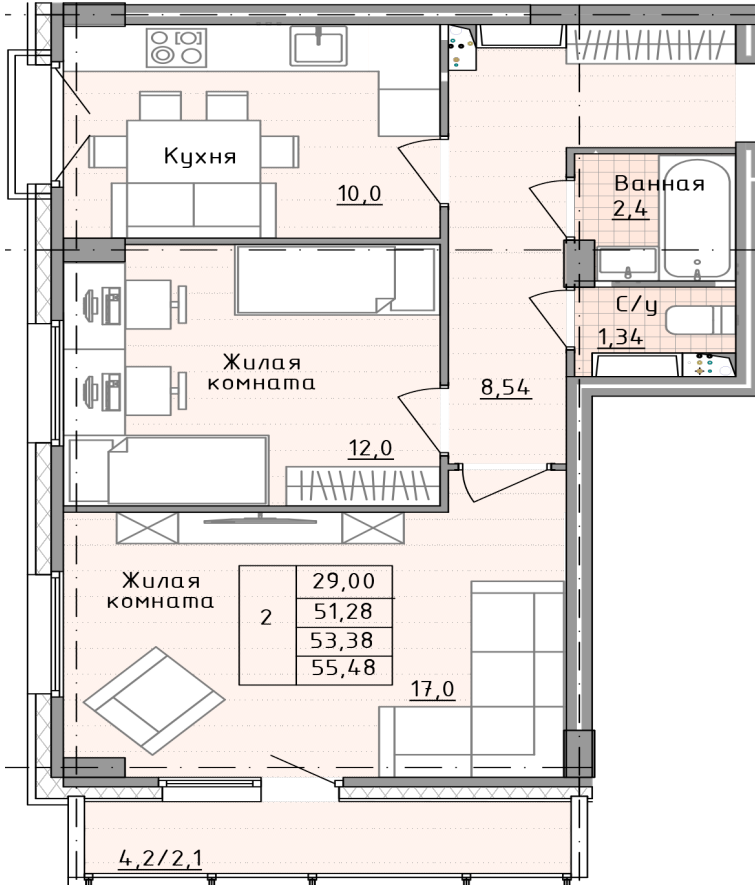

Солнечногорский район,
деревня Голубое, Тверецкий
проезд 17, поз. 5

+7(926) 264-11-11
www.dsktver.ru

Пн. – Вс.: с 09.00 до 21.00

| | |
|------------------------|----------------------|
| Площадь: | 55.50 м ² |
| Этаж: | 15 |
| Очередь строительства: | 5 |
| Номер на площадке: | 17 |
| Дата сдачи: | Дом сдан |