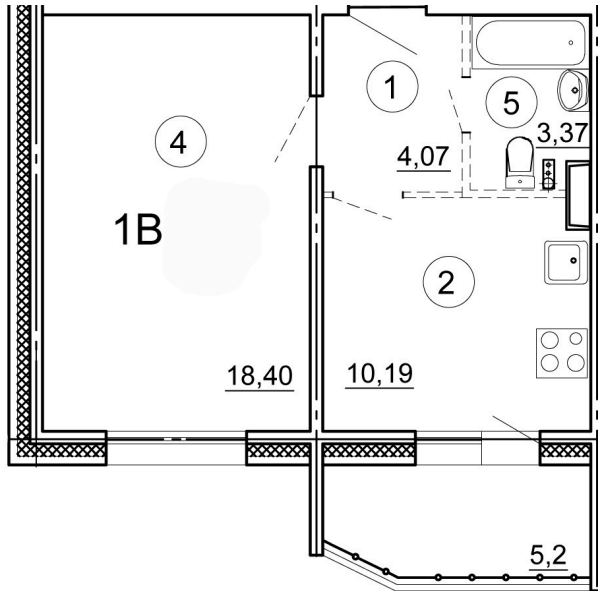

Тверь, ул. Фрунзе, поз. 2

8(4822)75-01-10
www.dsktver.ru

Работаем по предварительной
записи

Площадь:	41.23 м ²
Этаж:	12
Очередь строительства:	2
Номер на площадке:	7
Дата сдачи:	Дом сдан

Для заметок:

План этажа: