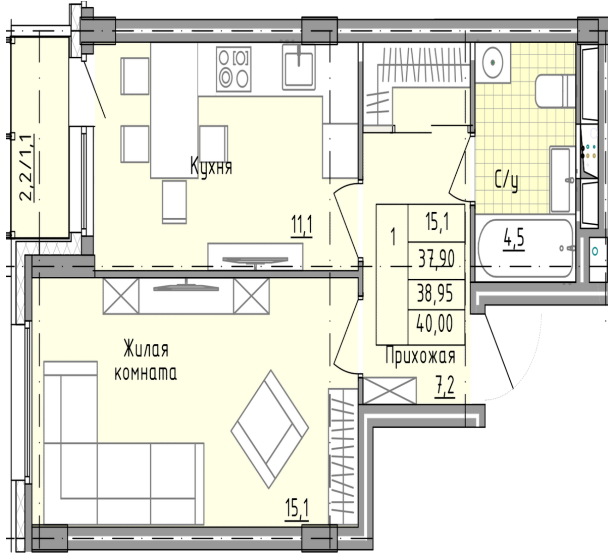

Солнечногорский район,
деревня Голубое, Тверецкий
проезд 17, поз. 5

8(926) 264-11-11
www.dsktver.ru

Пн. – Вс.: с 09.00 до 21.00

Площадь:	40.10 м ²
Этаж:	18
Очередь строительства:	5
Номер на площадке:	8
Дата сдачи:	Дом сдан