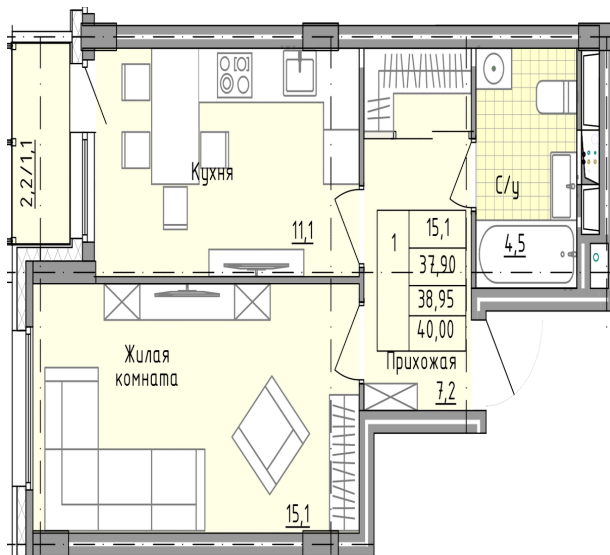

Солнечногорский район,
деревня Голубое, Тверецкий
проезд 17, поз. 5

8(926) 264-11-11
www.dsktver.ru

Пн. — Вс.: с 09.00 до 21.00

Площадь:	40.10 м ²
Этаж:	20
Очередь строительства:	5
Номер на площадке:	3
Дата сдачи:	Дом сдан