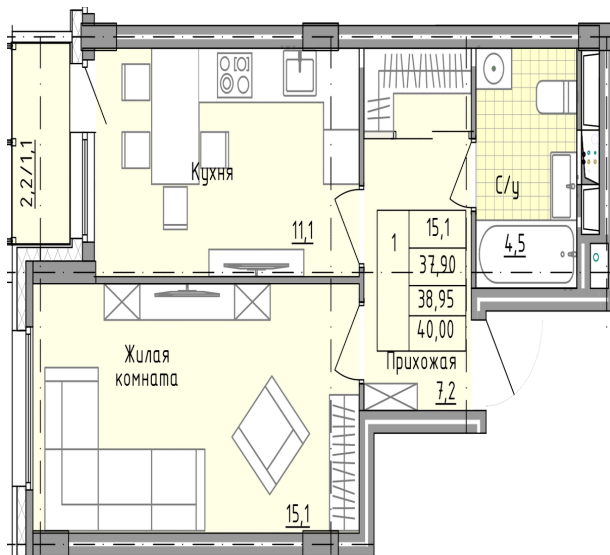

Солнечногорский район,  
деревня Голубое, Тверецкий  
проезд 17, поз. 5

8(926) 264-11-11  
[www.dsktver.ru](http://www.dsktver.ru)

Пн. — Вс.: с 09.00 до 21.00

Площадь:	40.10 м <sup>2</sup>
Этаж:	21
Очередь строительства:	5
Номер на площадке:	3
Дата сдачи:	Дом сдан