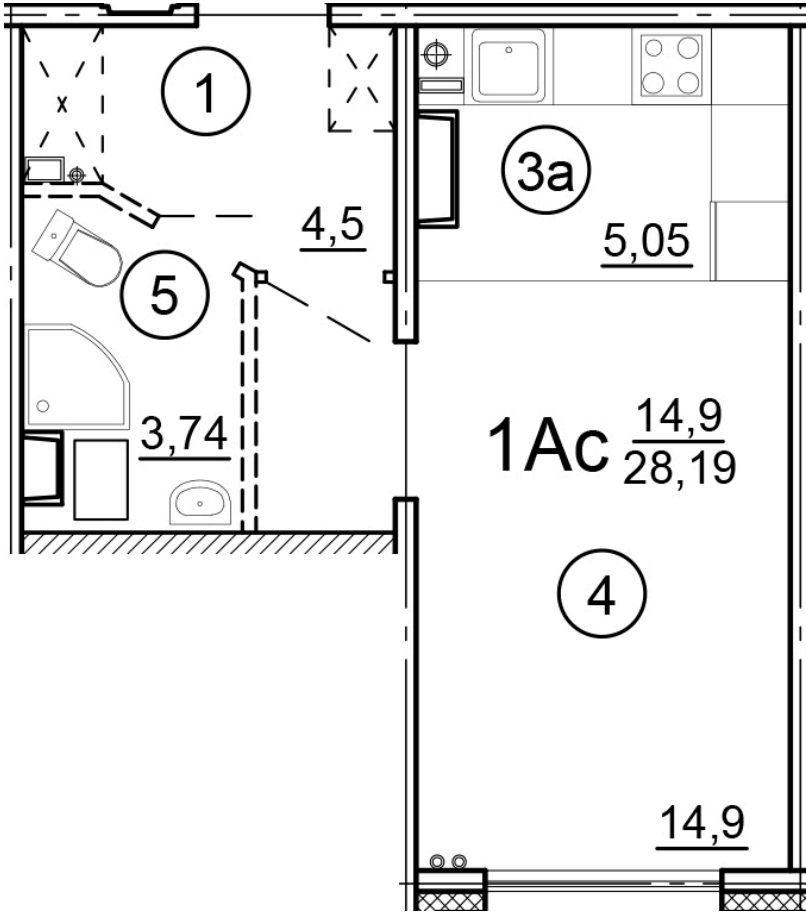

г. Тверь, ул. Левитана, поз. 0

8(4822)75-01-10
www.dsktver.ru

Работаем по предварительной
записи

Площадь:	28.20 м ²
Этаж:	16
Очередь строительства:	0
Номер на площадке:	2
Дата сдачи:	Дом сдан

Для заметок:
