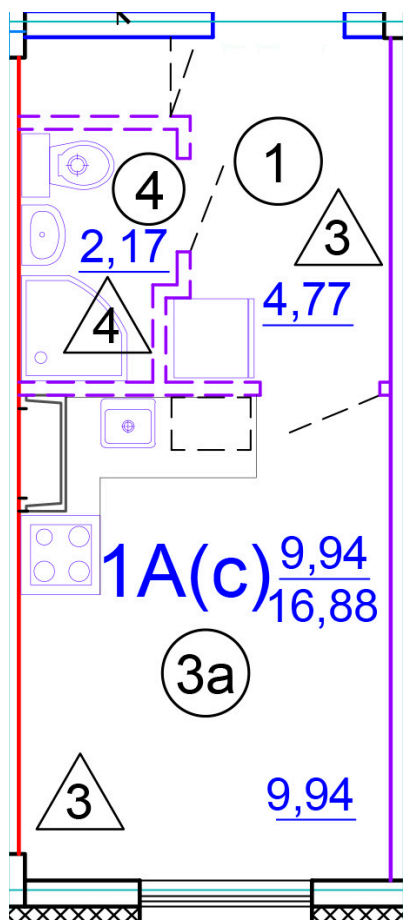

Тверь, ул. Медовая 1Б, поз. 18

8(4822)750-110
www.dsktver.ru

Работаем по предварительной
записи

Площадь:	17.00 м ²
Этаж:	2
Очередь строительства:	18
Номер на площадке:	3
Дата сдачи:	Дом сдан

Для заметок:
