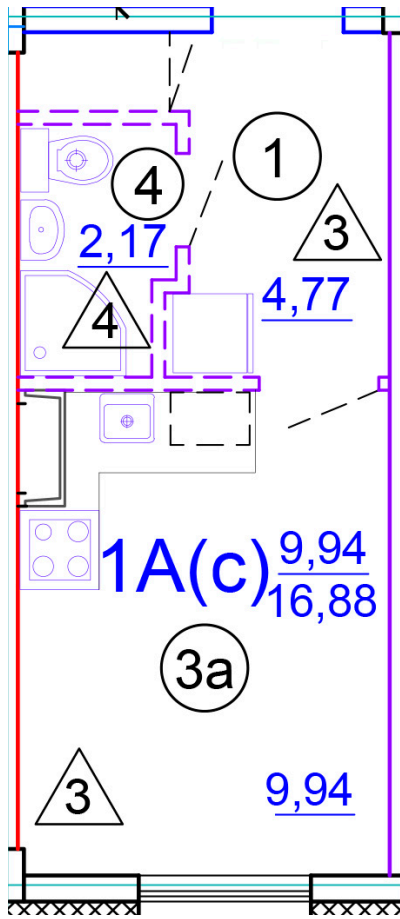

Тверь, ул. Медовая 1Б, поз. 18

8(4822)750-110
www.dsktver.ru

Работаем по предварительной
записи

Площадь:	17.00 м ²
Этаж:	2
Очередь строительства:	18
Номер на площадке:	3
Дата сдачи:	Дом сдан

Для заметок:
