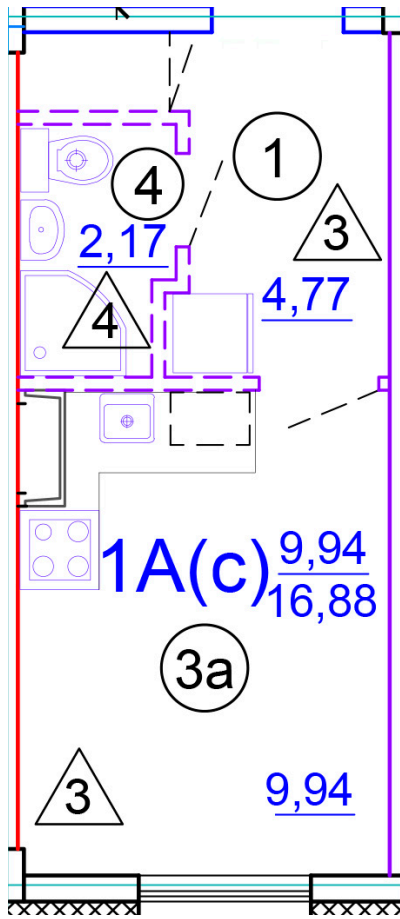

Тверь, ул. Медовая 1Б, поз. 18

8(4822)750-110
www.dsktver.ru

Работаем по предварительной
записи

Площадь:	17.00 м ²
Этаж:	4
Очередь строительства:	18
Номер на площадке:	3
Дата сдачи:	Дом сдан

Для заметок:
