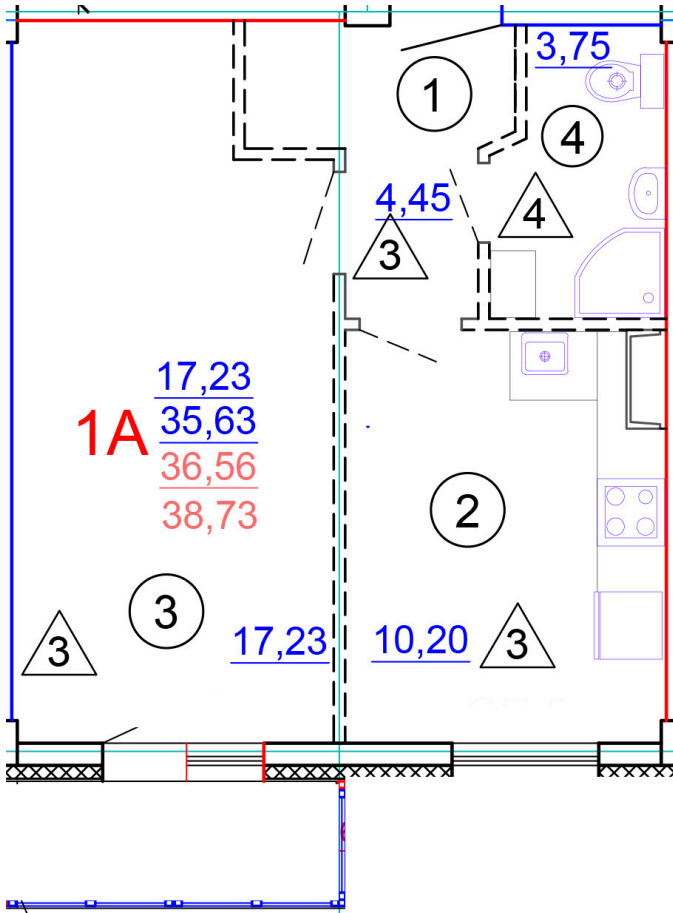

Тверь, ул. Медовая 1Б, поз. 19

+7(4822)750-110
www.dsktver.ru

Работаем по предварительной
записи

Площадь:	38.70 м ²
Этаж:	2
Очередь строительства:	19
Номер на площадке:	3
Дата сдачи:	Дом сдан

Для заметок:
