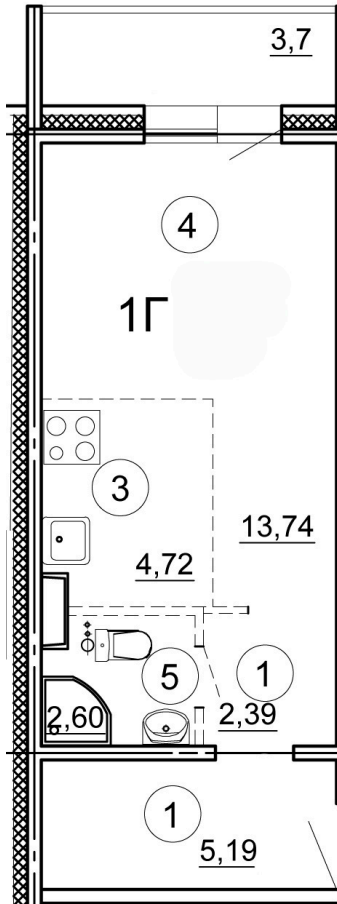

Тверь, ул. Фрунзе, поз. 1

8(4822)75-01-10
www.dsktver.ru

Работаем по предварительной
записи

Площадь: 32.20 м²

Этаж: 8

Очередь строительства: 1

Номер на площадке: 5

Дата сдачи: Дом сдан

Для заметок:

План этажа: