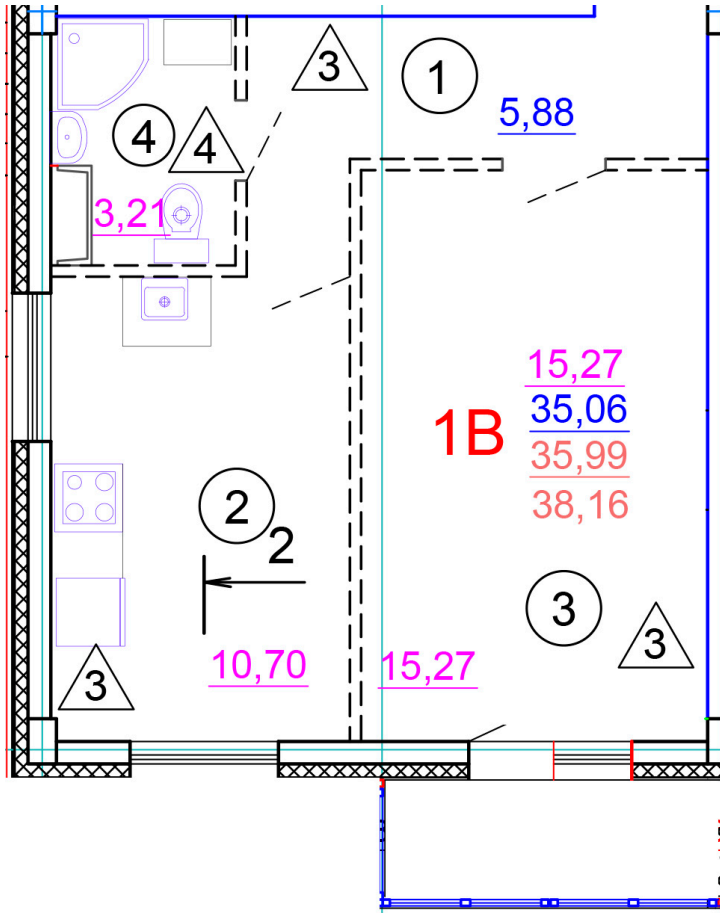

Тверь, ул. Медовая 1Б, поз. 19

8(4822)750-110
www.dsktver.ru

Работаем по предварительной
записи

Площадь:	38.20 м ²
Этаж:	3
Очередь строительства:	19
Номер на площадке:	2
Дата сдачи:	Дом сдан

Для заметок:
