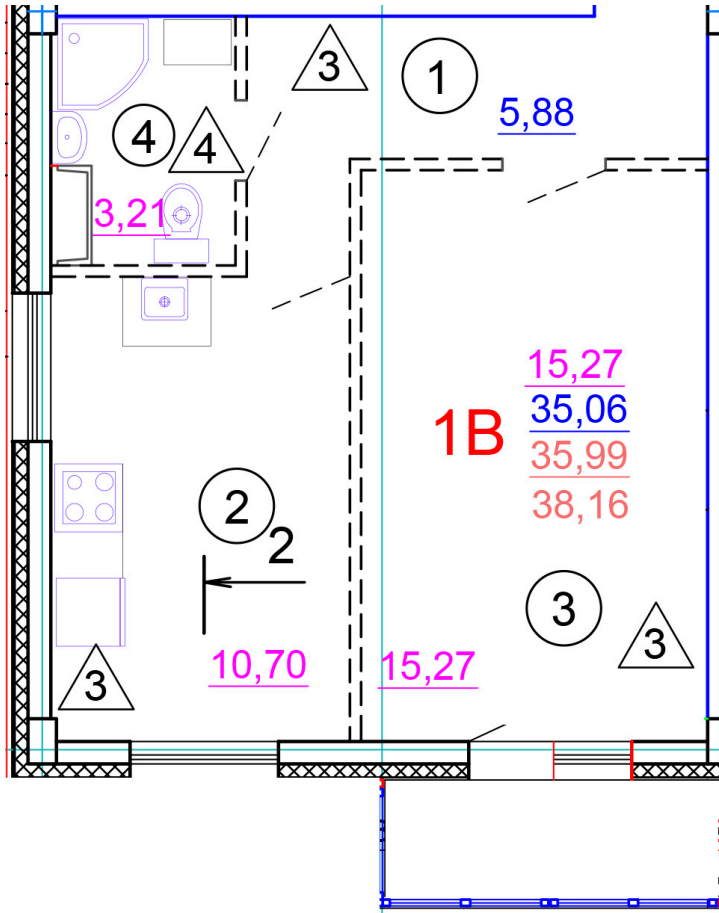

Тверь, ул. Медовая 1Б, поз. 19

8(4822)750-110
www.dsktver.ru

Работаем по предварительной
записи

Площадь:	38.20 м ²
Этаж:	2
Очередь строительства:	19
Номер на площадке:	5
Дата сдачи:	Дом сдан

Для заметок:
