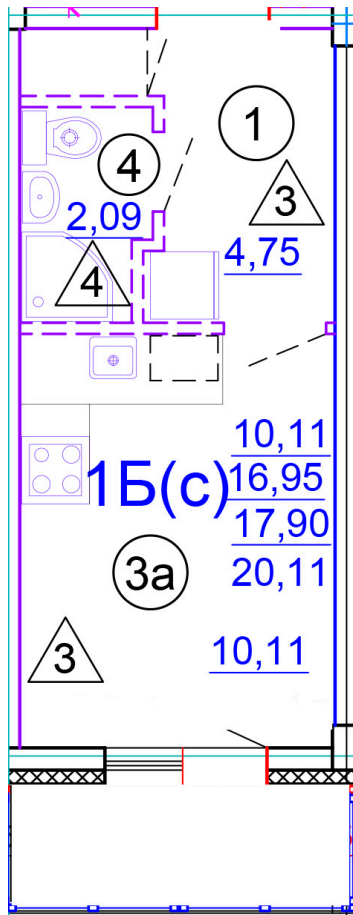

Тверь, ул. Медовая 1Б, поз. 19

8(4822)750-110  
[www.dsktver.ru](http://www.dsktver.ru)

Работаем по предварительной  
записи

Площадь:	20.10 м <sup>2</sup>
Этаж:	3
Очередь строительства:	19
Номер на площадке:	2
Дата сдачи:	Дом сдан