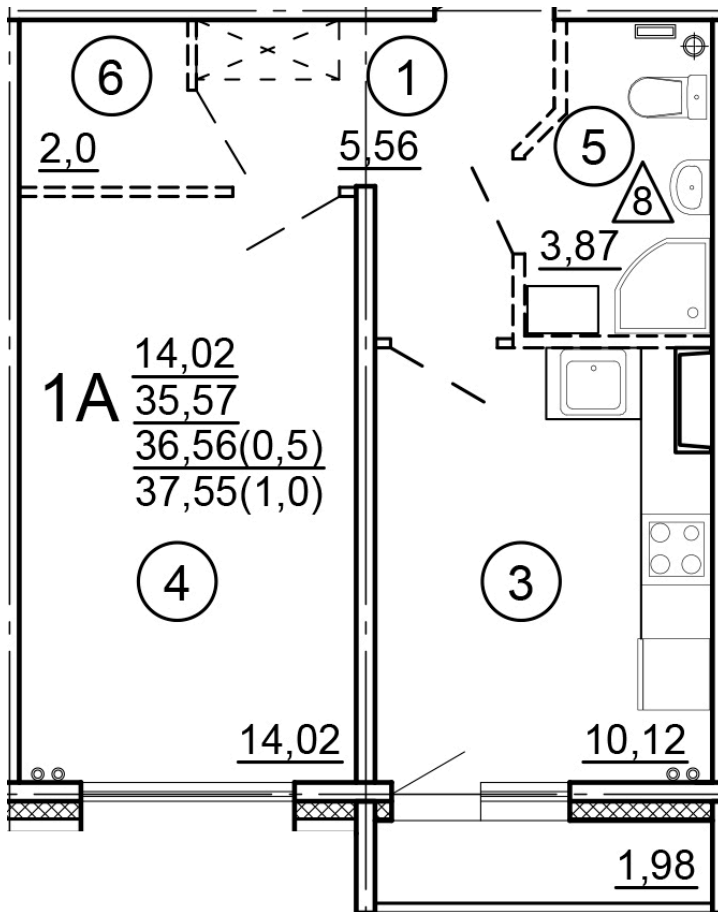

Тверь, ул. Новочеркасская, поз.
14

8(4822)75-01-10
www.dsktver.ru

Пн. – Пт.: с 10.00 до 19.00
Субб. - Вс.: с 10.00 до 17.00

| | |
|------------------------|----------------------|
| Площадь: | 37.55 м ² |
| Этаж: | 10 |
| Очередь строительства: | 14 |
| Номер на площадке: | 2 |
| Дата сдачи: | Дом сдан |