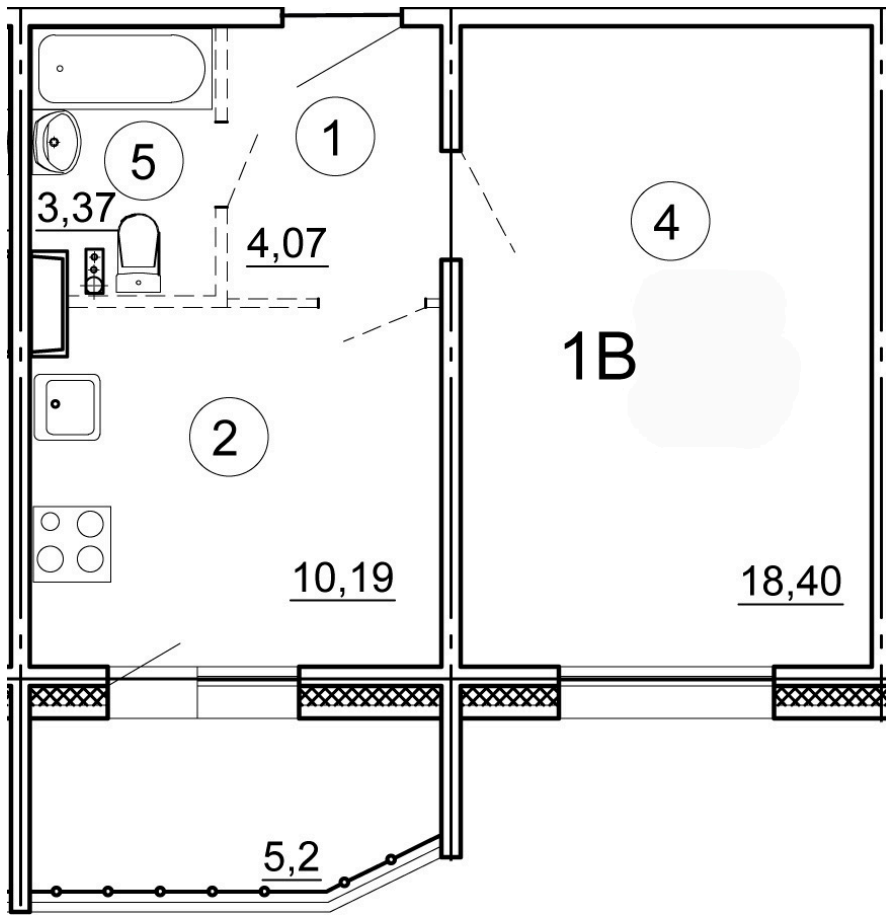

Тверь, ул. Фрунзе, поз. 1

8(4822)75-01-10
www.dsktver.ru

Работаем по предварительной
записи

Площадь:	41.09 м ²
Этаж:	16
Очередь строительства:	1
Номер на площадке:	6
Дата сдачи:	Дом сдан

Для заметок:

План этажа: