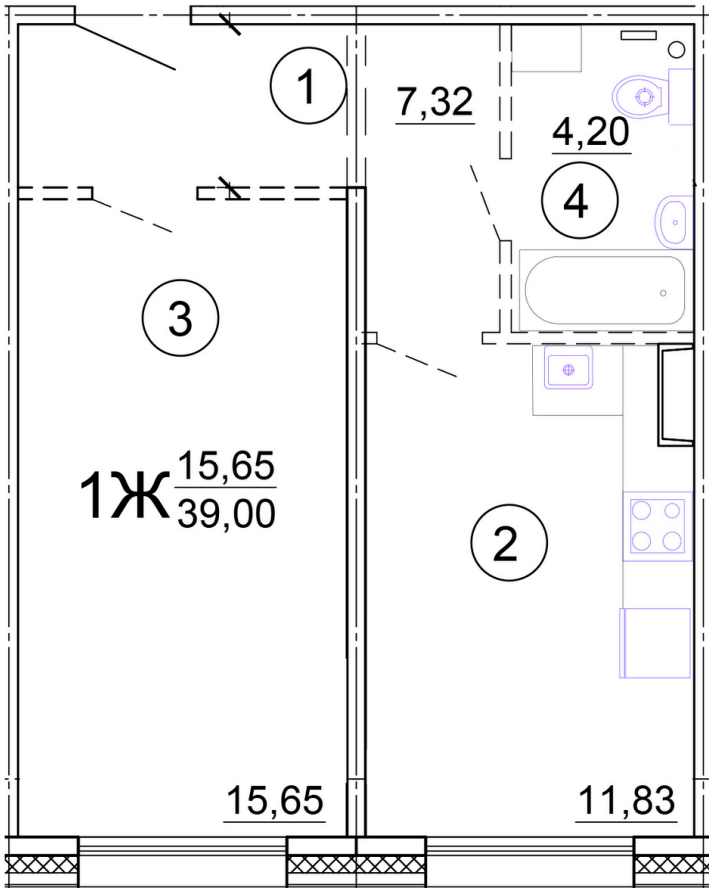

Тверь, ул. Медовая 1Б, поз. 28

8(4822)750-110
www.dsktver.ru

Работаем по предварительной
записи

Площадь:	39.00 м ²
Этаж:	1
Очередь строительства:	28
Номер на площадке:	3
Дата сдачи:	Дом сдан

Для заметок:
