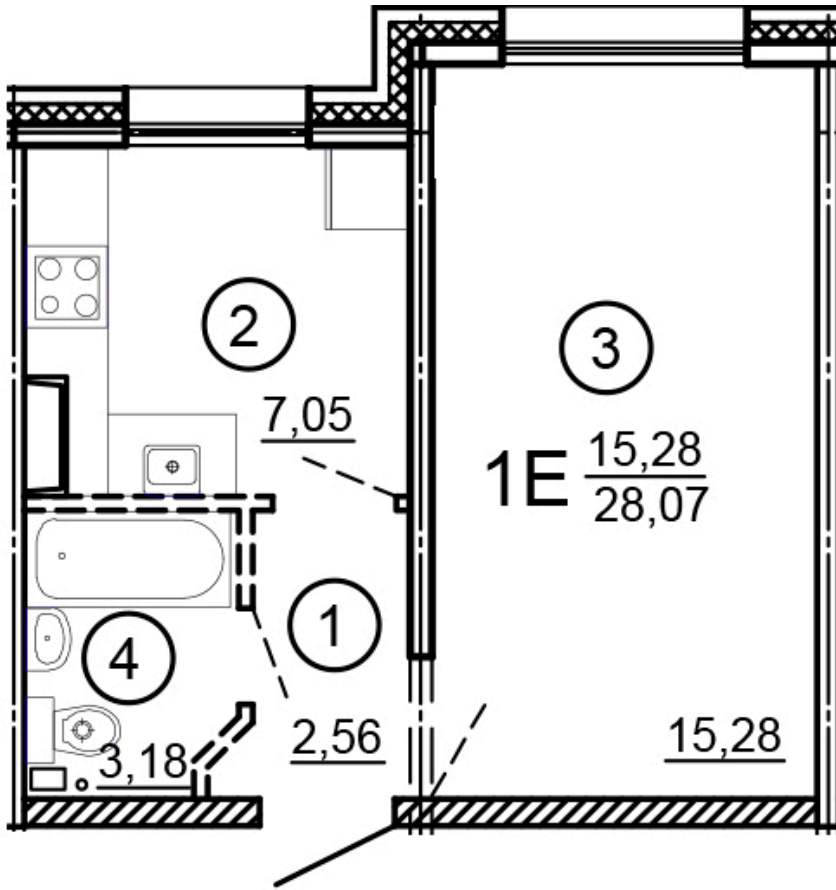

Тверь, ул. Медовая 1Б, поз. 28

8(4822)750-110
www.dsktver.ru

Работаем по предварительной
записи

Площадь: 28.07 м²

Этаж: 2

Очередь строительства: 28

Номер на площадке: 1

Дата сдачи: Дом сдан