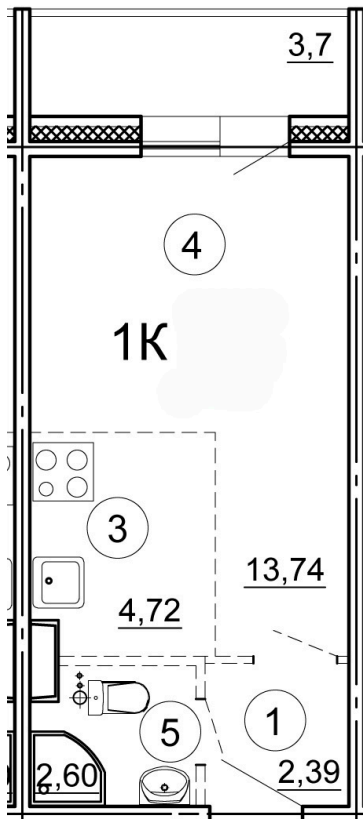

Тверь, ул. Фрунзе, поз. 1

8(4822)75-01-10
www.dsktver.ru

Работаем по предварительной
записи

Площадь:	28.51 м ²
Этаж:	1
Очередь строительства:	1
Номер на площадке:	4
Дата сдачи:	Дом сдан

План этажа:

Для заметок:
