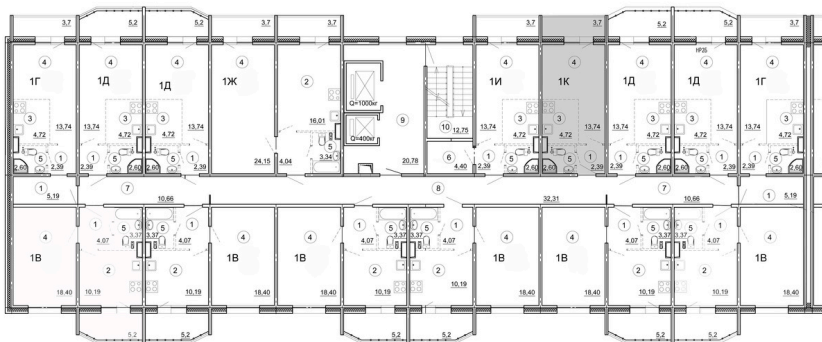

Тверь, ул. Фрунзе, поз. 1

8(4822)75-01-10
www.dsktver.ru

Работаем по предварительной
записи

Площадь:	28.51 м ²
Этаж:	1
Очередь строительства:	1
Номер на площадке:	4
Дата сдачи:	Дом сдан

План этажа:

Для заметок:
