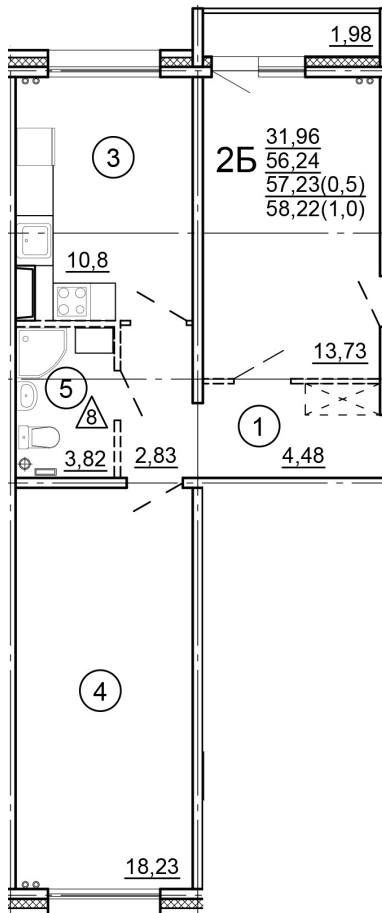

Тверь, ул. Новочеркасская, поз.
15

+7(4822)75-01-10
www.dsktver.ru

Пн. – Пт.: с 10.00 до 19.00
Субб. - Вс.: с 10.00 до 17.00

Площадь:	58.22 м ²
Этаж:	6
Очередь строительства:	15
Номер на площадке:	5
Дата сдачи:	Дом сдан