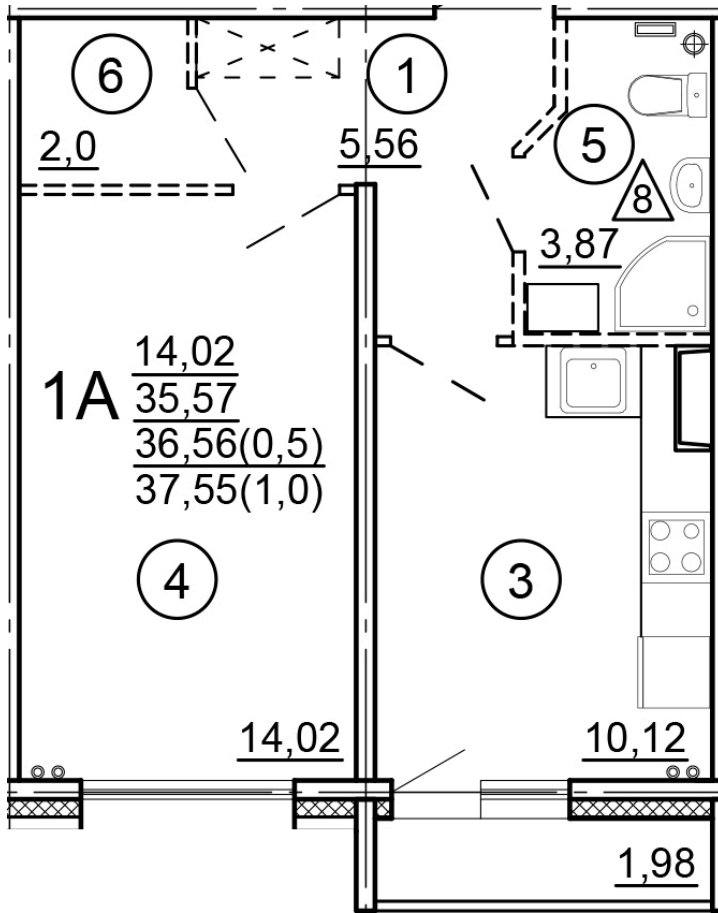

Тверь, ул. Новочеркасская, поз.
15

+7(4822)75-01-10
www.dsktver.ru

Пн. – Пт.: с 10.00 до 19.00
Субб. - Вс.: с 10.00 до 17.00

Площадь:	37,55 м ²
Этаж:	7
Очередь строительства:	15
Номер на площадке:	2
Дата сдачи:	Дом сдан