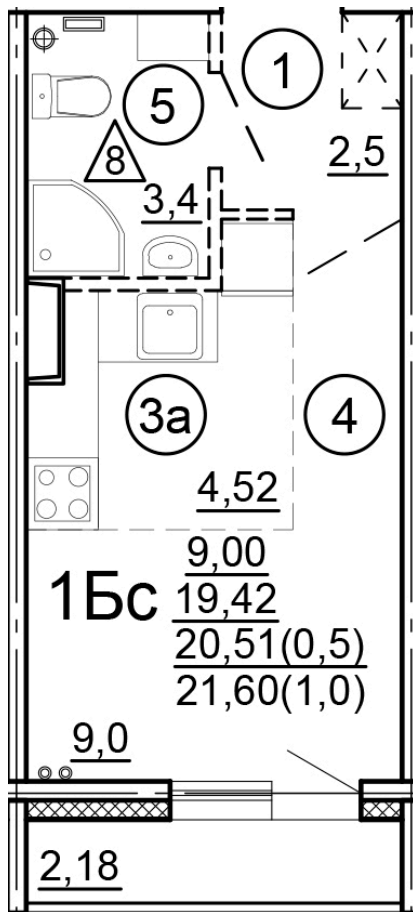

Тверь, ул. Новочеркасская, поз.
15

8(4822)75-01-10
www.dsktver.ru

Пн. – Пт.: с 10.00 до 19.00
Субб. - Вс.: с 10.00 до 17.00

Площадь:	21.60 м ²
Этаж:	13
Очередь строительства:	15
Номер на площадке:	3
Дата сдачи:	Дом сдан