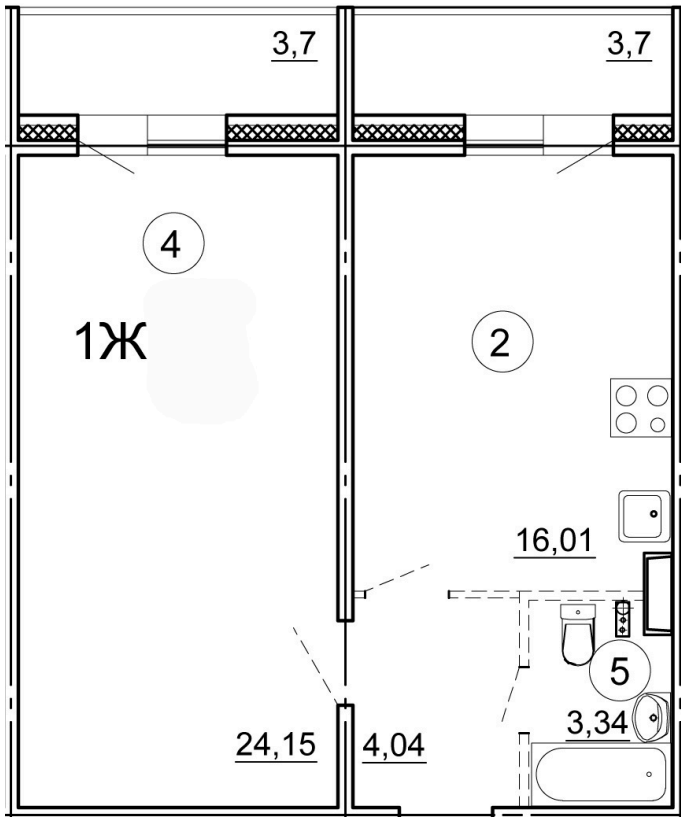

Тверь, ул. Фрунзе, поз. 1

8(4822)75-01-10
www.dsktver.ru

Работаем по предварительной
записи

Площадь:	54.80 м ²
Этаж:	1
Очередь строительства:	1
Номер на площадке:	15
Дата сдачи:	Дом сдан

План этажа:

Для заметок:
