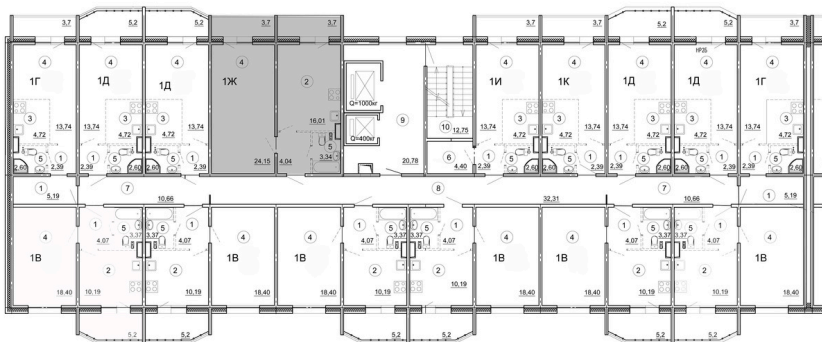

Тверь, ул. Фрунзе, поз. 1

8(4822)75-01-10
www.dsktver.ru

Работаем по предварительной
записи

Площадь:	54.80 м ²
Этаж:	1
Очередь строительства:	1
Номер на площадке:	15
Дата сдачи:	Дом сдан

План этажа:

Для заметок:
