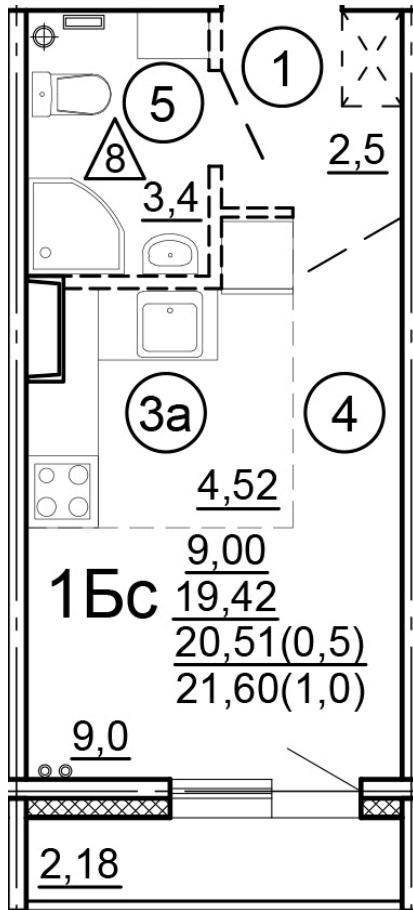

Тверь, ул. Новочеркасская, поз.
15

8(4822)75-01-10
www.dsktver.ru

Пн. – Пт.: с 10.00 до 19.00
Субб. - Вс.: с 10.00 до 17.00

Площадь:	21.60 м ²
Этаж:	9
Очередь строительства:	15
Номер на площадке:	3
Дата сдачи:	Дом сдан