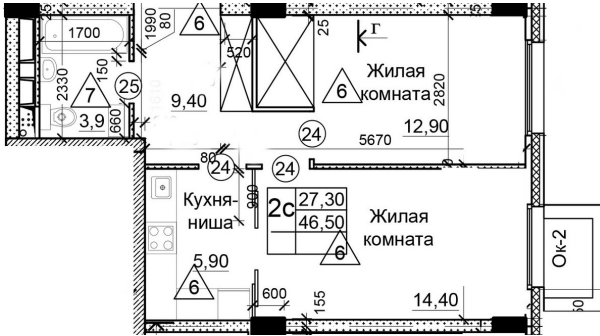

Солнечногорский район,  
деревня Голубое, Тверецкий  
проезд 17, поз. 7

8(926) 264-11-11  
[www.dsktver.ru](http://www.dsktver.ru)

Пн. — Вс.: с 09.00 до 21.00

Площадь:	46.50 м <sup>2</sup>
Этаж:	2
Очередь строительства:	7
Номер на площадке:	9
Дата сдачи:	Дом сдан