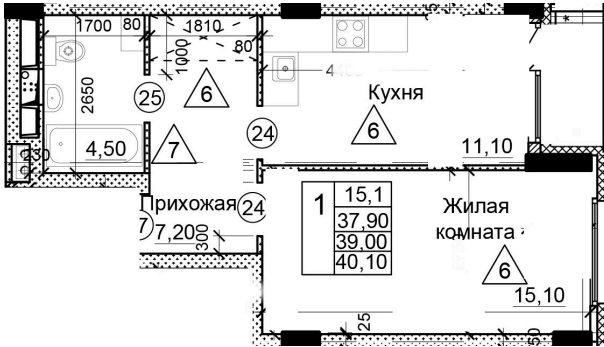

Солнечногорский район,
деревня Голубое, Тверецкий
проезд 17, поз. 7

8(926) 264-11-11
www.dsktver.ru

Пн. — Вс.: с 09.00 до 21.00

Площадь: 40.10 м²

Этаж: 10

Очередь строительства: 7

Номер на площадке: 8

Дата сдачи: Дом сдан