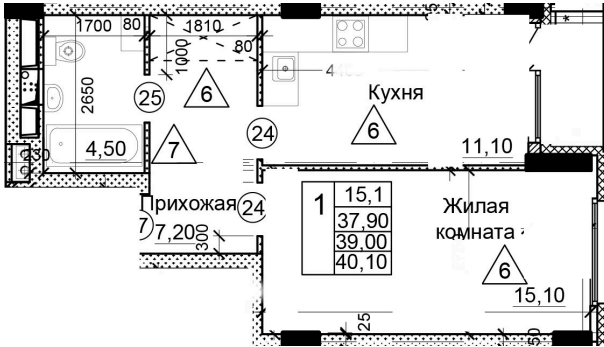

Солнечногорский район,
деревня Голубое, Тверецкий
проезд 17, поз. 7

8(926) 264-11-11
www.dsktver.ru

Пн. — Вс.: с 09.00 до 21.00

Площадь:	40.10 м ²
Этаж:	23
Очередь строительства:	7
Номер на площадке:	8
Дата сдачи:	Дом сдан