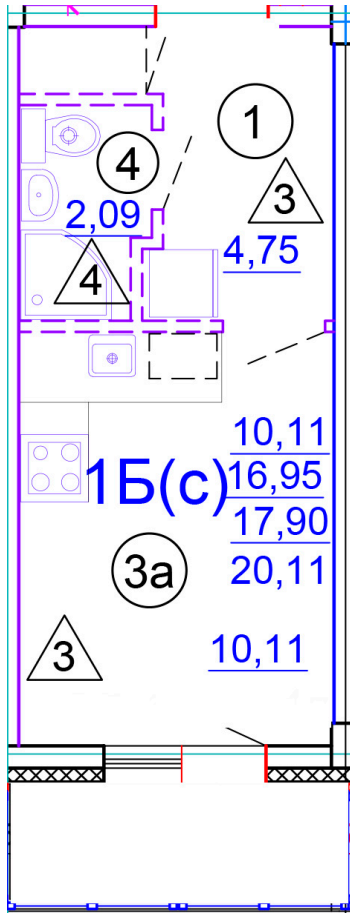

Тверь, ул. Медовая 1Б, поз. 27

8(4822)750-110
www.dsktver.ru

Работаем по предварительной
записи

Площадь:	20.00 м ²
Этаж:	4
Очередь строительства:	27
Номер на площадке:	7
Дата сдачи:	Дом сдан

Для заметок:
