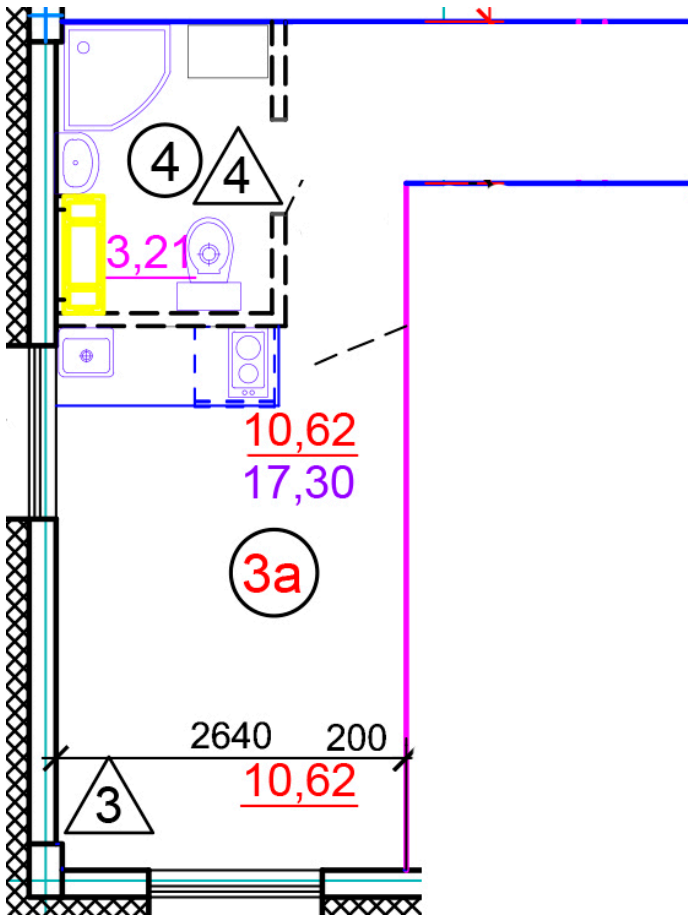

Тверь, ул. Медовая 1Б, поз. 27

8(4822)750-110
www.dsktver.ru

Работаем по предварительной
записи

Площадь:	17.30 м ²
Этаж:	1
Очередь строительства:	27
Номер на площадке:	7
Дата сдачи:	Дом сдан

Для заметок:
