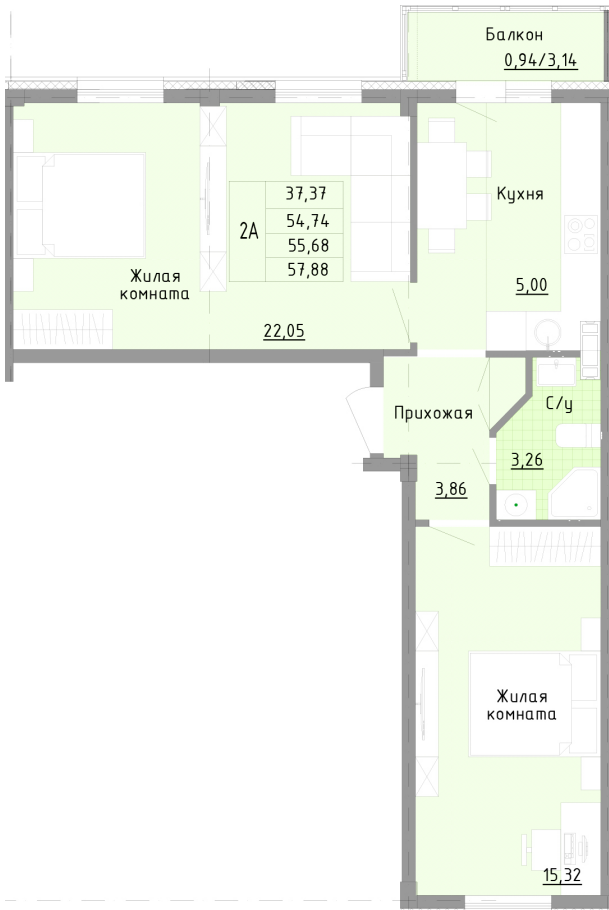

Тверь, ул. Медовая 1Б, поз. 27

8(4822)750-110  
[www.dsktver.ru](http://www.dsktver.ru)

Работаем по предварительной  
записи

Площадь: 57.10 м<sup>2</sup>

Этаж: 2

Очередь строительства: 27

Номер на площадке: 1