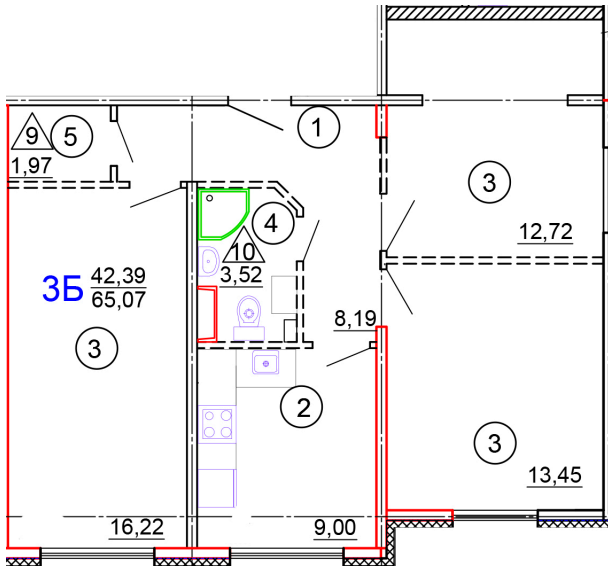

Тверь, ул. Медовая 1Б, поз. 20

+7(4822)750-110
www.dsktver.ru

Работаем по предварительной
записи

Площадь:	65.07 м ²
Этаж:	4
Очередь строительства:	20
Номер на площадке:	2
Дата сдачи:	Дом сдан

Для заметок:
