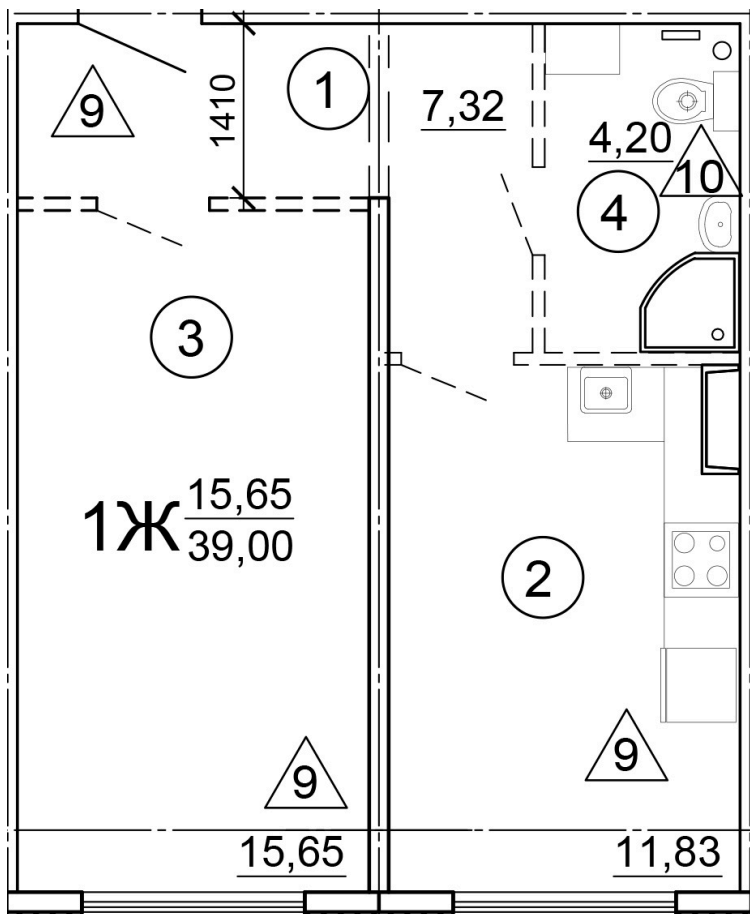

Тверь, ул. Медовая 1Б, поз. 20

+7(4822)750-110
www.dsktver.ru

Работаем по предварительной
записи

Площадь:	39,00 м ²
Этаж:	4
Очередь строительства:	20
Номер на площадке:	3
Дата сдачи:	Дом сдан

Для заметок:
