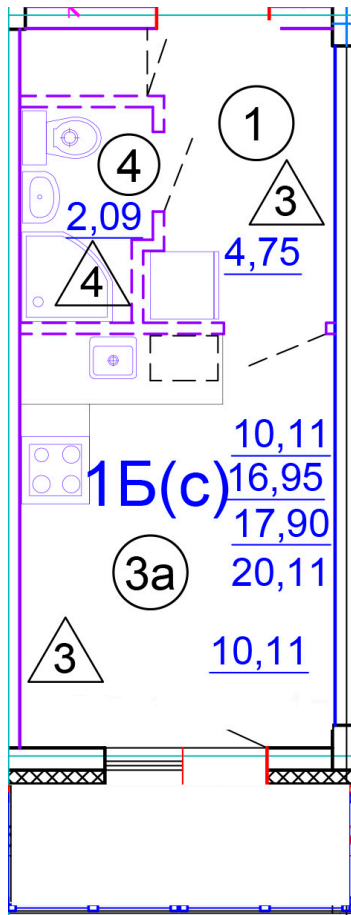

Тверь, ул. Медовая 1Б, поз. 24

+7(4822)750-110  
[www.dsktver.ru](http://www.dsktver.ru)

Работаем по предварительной  
записи

Площадь:	20.00 м <sup>2</sup>
Этаж:	2
Очередь строительства:	24
Номер на площадке:	7
Дата сдачи:	Дом сдан