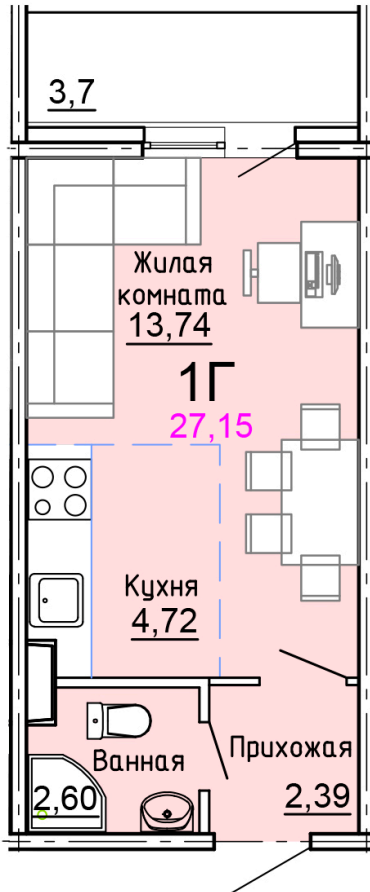

Солнечногорский район,
деревня Голубое, Тверецкий
проезд 17, поз. 8

8(926) 264-11-11
www.dsktver.ru

Пн. – Вс.: с 09.00 до 21.00

Площадь:	27.20 м ²
Этаж:	3
Очередь строительства:	8
Номер на площадке:	2
Дата сдачи:	Дом сдан